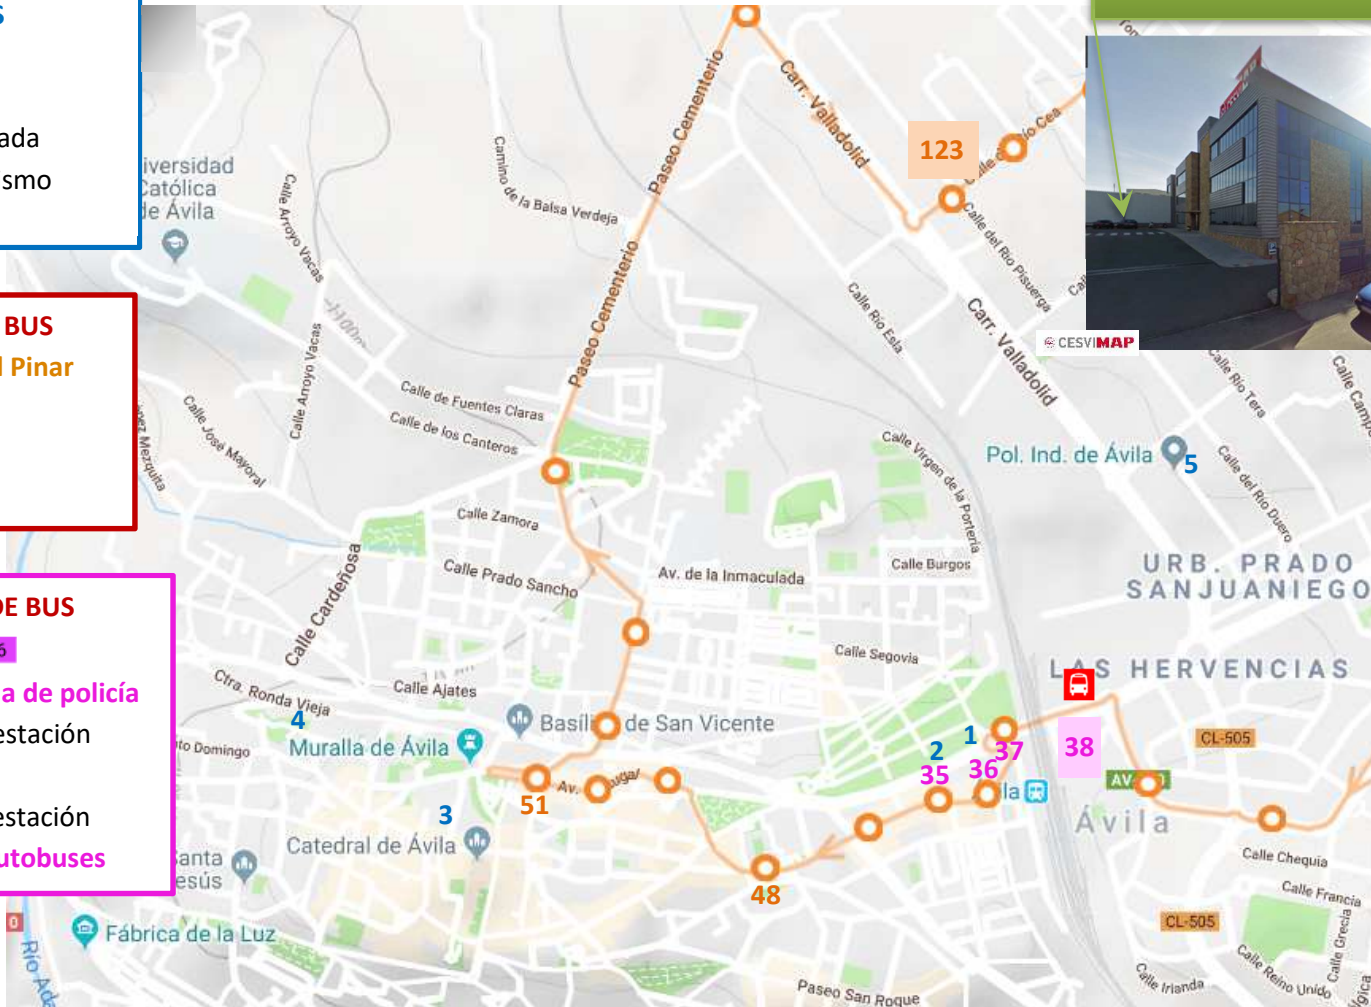

PROMUEVE EL USO DEL TRANSPORTE PÚBLICO

- HOTELES**
- 1 Don Carmelo
 - 2 Reina Isabel
 - 3 Palacio Los Velada
 - 4 Parador de turismo
 - 5 H2

- PARADAS DE BUS**
L4 Dirección: El Pinar
- 48 Santa Ana
 - 51 San Vicente
 - 123 Rio Pisuerga

- PARADAS DE BUS**
1 3 6
- Dirección: Escuela de policía**
- 35 Ambulatorio estación
 - 36 Renfe
 - 37 Puente de la estación
 - 38 Estación de autobuses

Recarga para vehículos eléctricos

Parking en el interior del recinto

Desde	Distancia a CESVIMAP km	Tiempo (minutos)			Desde hoteles	Distancia a CESVIMAP Km	Tiempo (minutos)		
		Pie	bus urbano	Taxi			Pie	bus urbano	Taxi
 Estación ferrocarril	1,4	17	15 min  1 3 6 P 36	3	3	2,5	32	16 min  4 P 51	3
 Estación autobuses	1,0	13	---	3	4	2,8	36	20 min  4 P 51	7
2	1,4	18	14 min  1 3 6 P 35	3	5	0,4	5	---	1